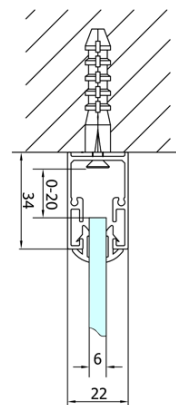

# Produktový list

Objednací kód: **EL1970EL3215**

**EASY LINE** obdélníkový sprchový kout 700x800mm,  
skládací dveře, L/P varianta, čiré sklo

Type	EL1970	EL1980	EL1990	EL1910
B	686~726	786~826	886~926	986~1026
C	390	480	550	625