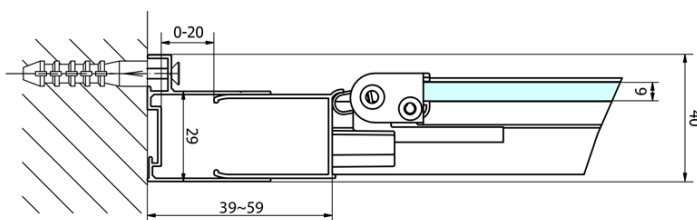

# Produktový list

Objednací kód: **EL1970EL3215**

**EASY LINE** obdélníkový sprchový kout 700x800mm,  
skládací dveře, L/P varianta, čiré sklo

Type	EL1970	EL1980	EL1990	EL1910
B	686~726	786~826	886~926	986~1026
C	390	480	550	625