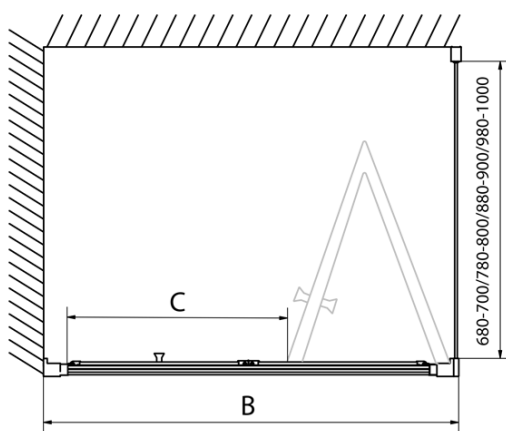

# Produktový list

Objednací kód: **EL1970EL3215**

**EASY LINE** obdélníkový sprchový kout 700x800mm,  
skládací dveře, L/P varianta, čiré sklo

Type	EL1970	EL1980	EL1990	EL1910
B	686~726	786~826	886~926	986~1026
C	390	480	550	625